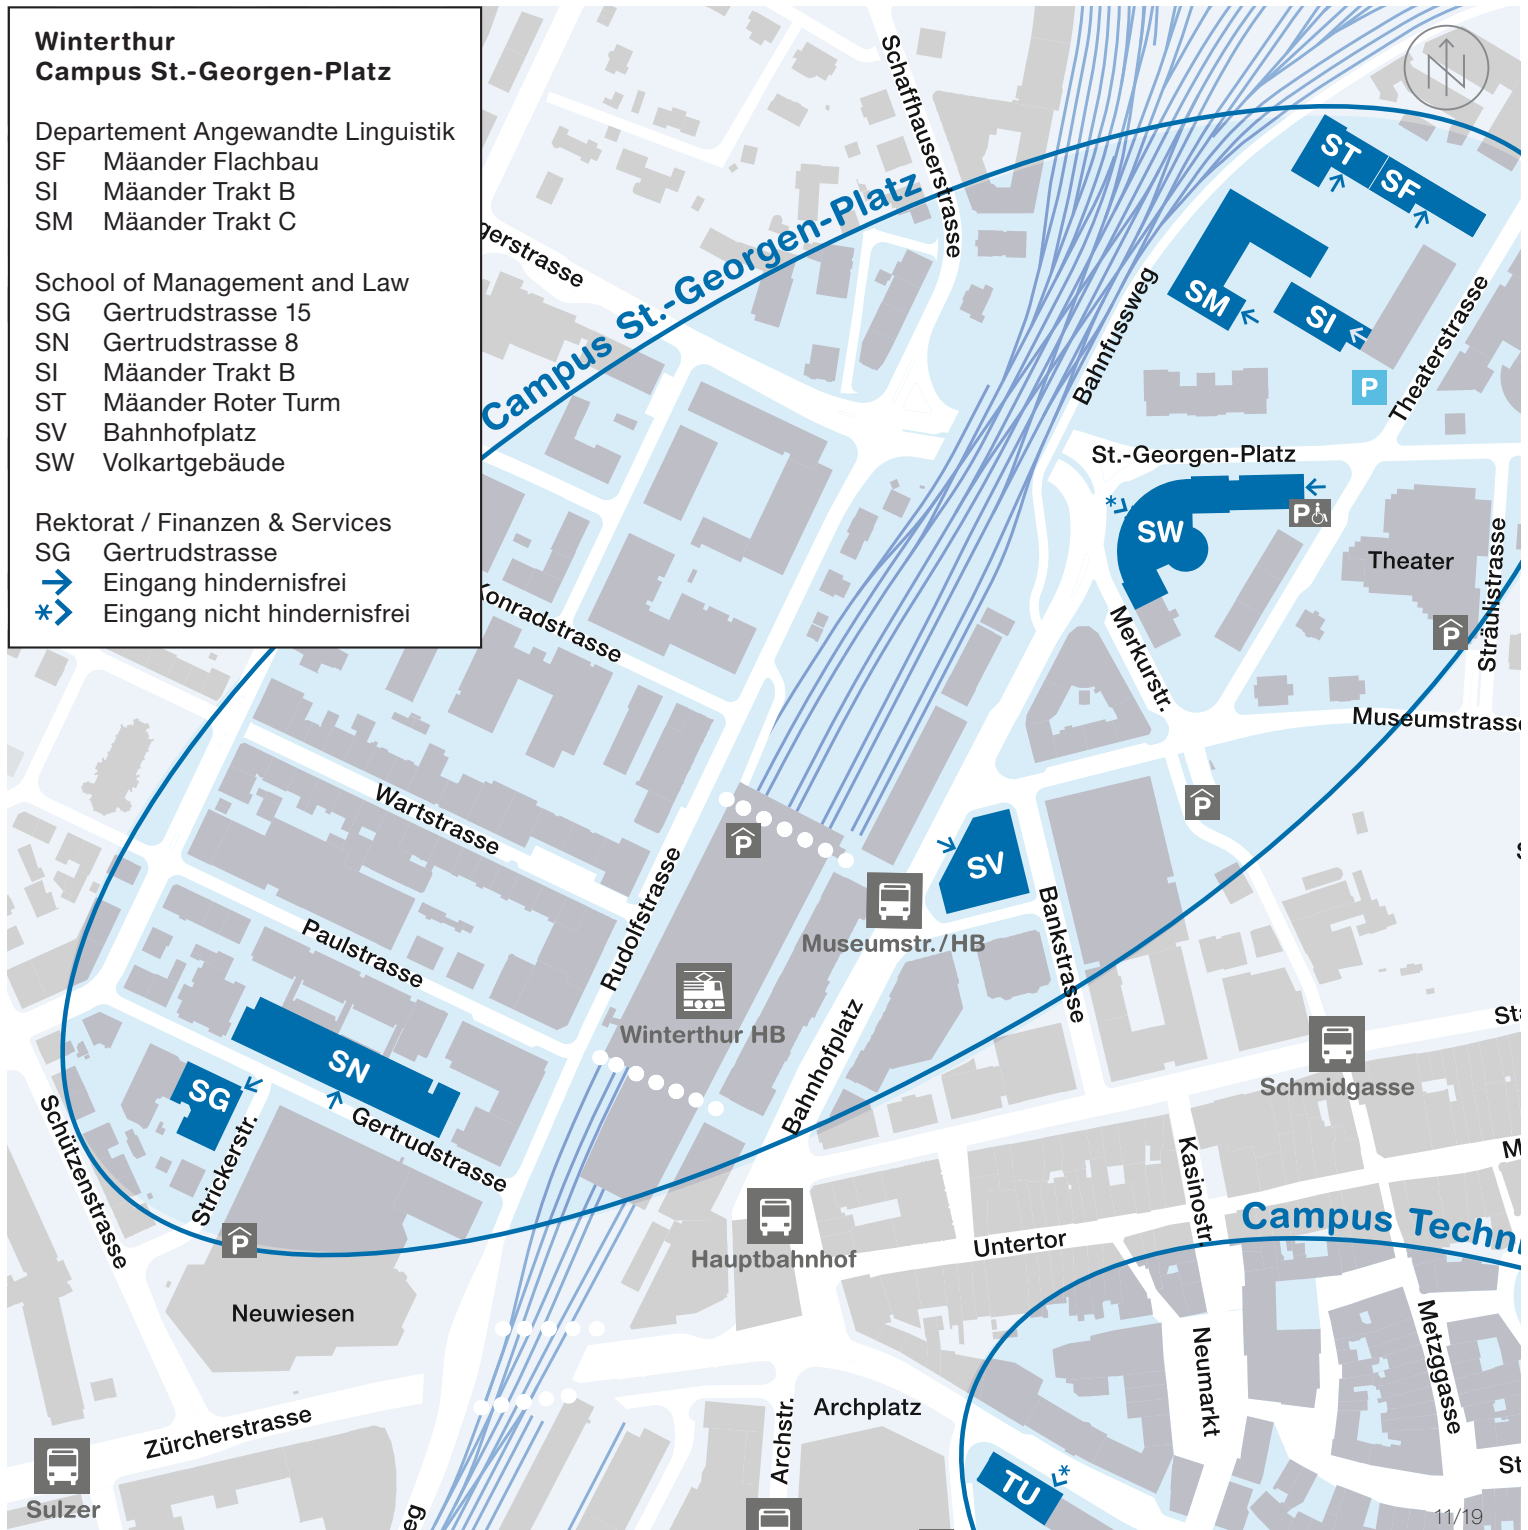

SF Mäander Flachbau

SI Mäander Trakt B

SM Mäander Trakt C

School of Management and Law

SG Gertrudstrasse 15

SN Gertrudstrasse 8

SI Mäander Trakt B

ST Mäander Roter Turm

SV Bahnhofplatz

SW Volkartgebäude

Rektorat / Finanzen & Services

SG Gertrudstrasse

➔ Eingang hindernisfrei

*➔ Eingang nicht hindernisfrei

Winterthur – Campus St.-Georgen-Platz

Departement Angewandte Linguistik